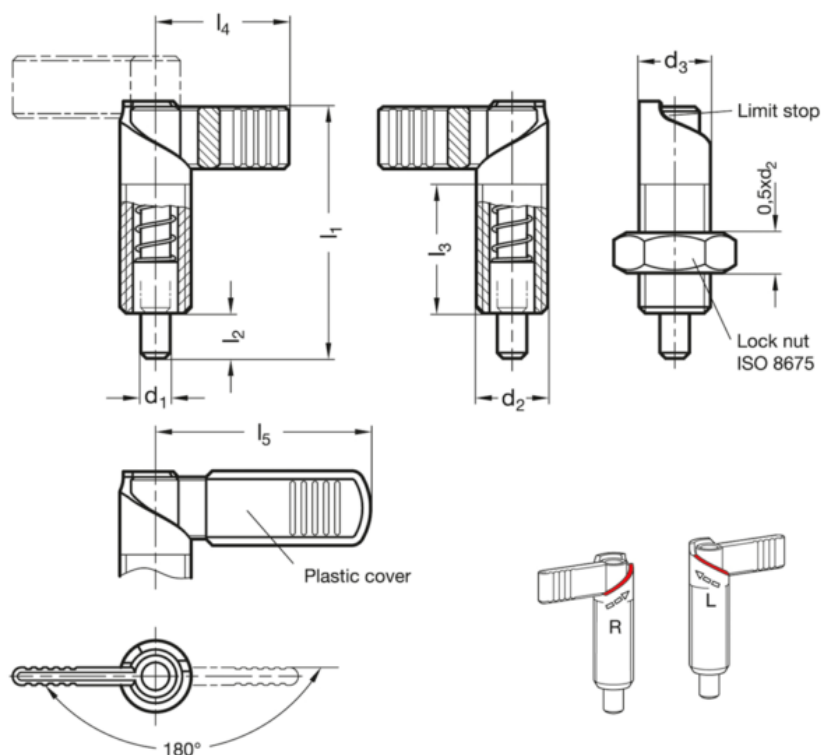

Article number: 2072158M1615LA
 Description: E+G indexing plunger
 GN 721.5-8-M16x1,5-LA

Measures

d1	= 8	l4	= 32
d2	= M16x1.5	l5	= -
d3	= 16	Weight in (g) = 120	
fjedbund	= 11		
fjedtop	= 29		
l1	= 56		
l2	= 10		
l3	= 30		